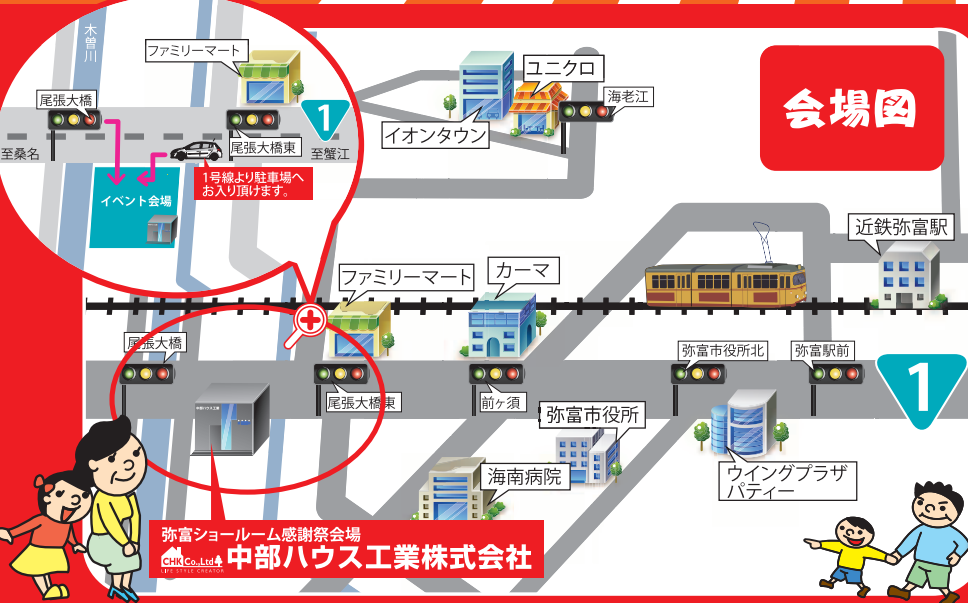

CHK Co., Ltd. 中部ハウス工業株式会社

お問い合わせは
フリーダイヤル **0120-07-1117**

建設許可番号 一般建設業知事許可(般-23)第67089号 増改築相談員
リフォームスタイリスト・カラーコーディネーター・福祉住環境コーディネーター

ホームページからもお見積り可能!! 中部ハウス工業 検索

<http://www.chk-c.com> **今すぐCLICK!**

■水廻り工事 ●キッチン・浴槽・トイレ・洗面台	■外構工事 ●カーポート・フェンス・植栽	■収納家具工事 ●クローゼット・キッチン収納
■オール電化工事 ●ガス・石油・電気	■内装工事 ●フローリング・壁紙・クロス	■バリアフリー ●手すり・段差解消
■外装工事 ●屋根・外壁・窓	■耐震工事 ●基礎・土留	■建具工事 ●ドア・窓枠
■増築・全面改装 ●新築・増築	■床下工事 ●防蟻・防湿	■太陽光発電システム